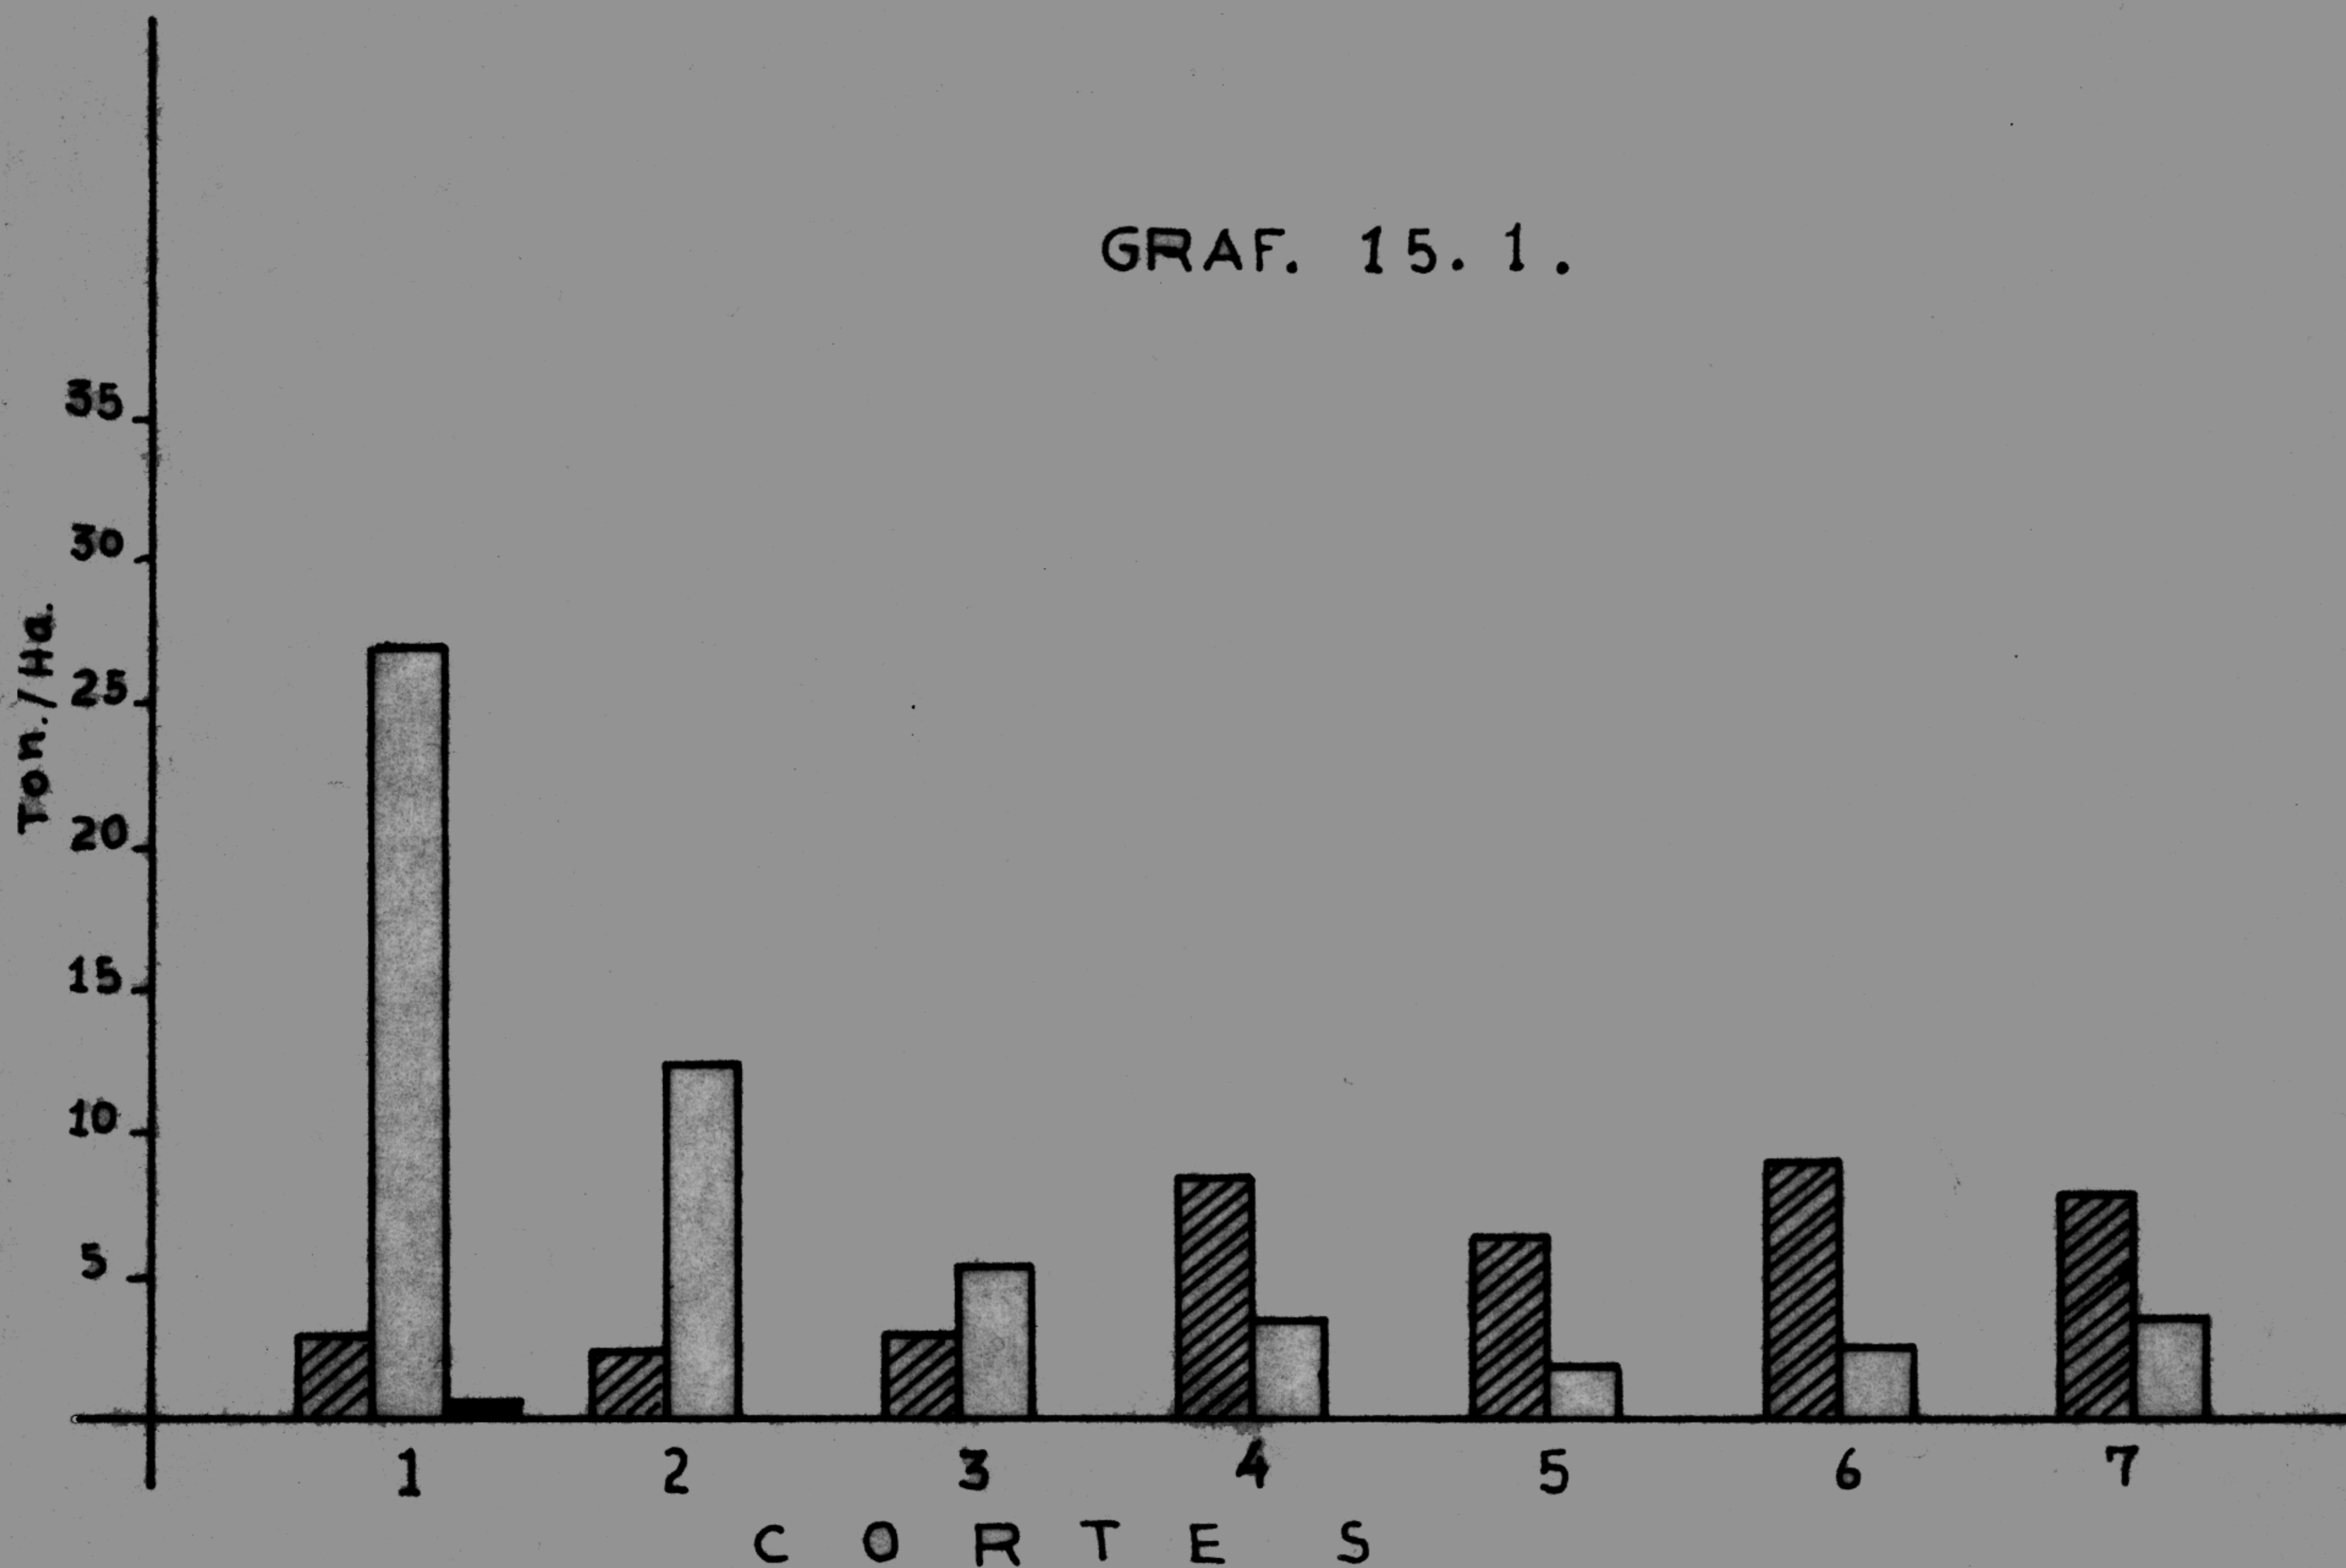

TRATAMIENTO 15

TRIFOLIUM RESUPINATUM 50 %

LOLIUM MULTIFLORUM VAR. LIOR 50 %

GRAF. 15. 1.

GRAF. 15. 2.

REFERENCIAS :

GRAF. 15. 1. RENDIMIENTO EN MATERIA VERDE POR CORTE (Ton./Ha.)

GRAF. 15. 2. RENDIMIENTO EN MATERIA SECA POR CORTE (Ton./Ha.)

Leguminosa

Gramínea

Hierbas extrañas

Materia seca