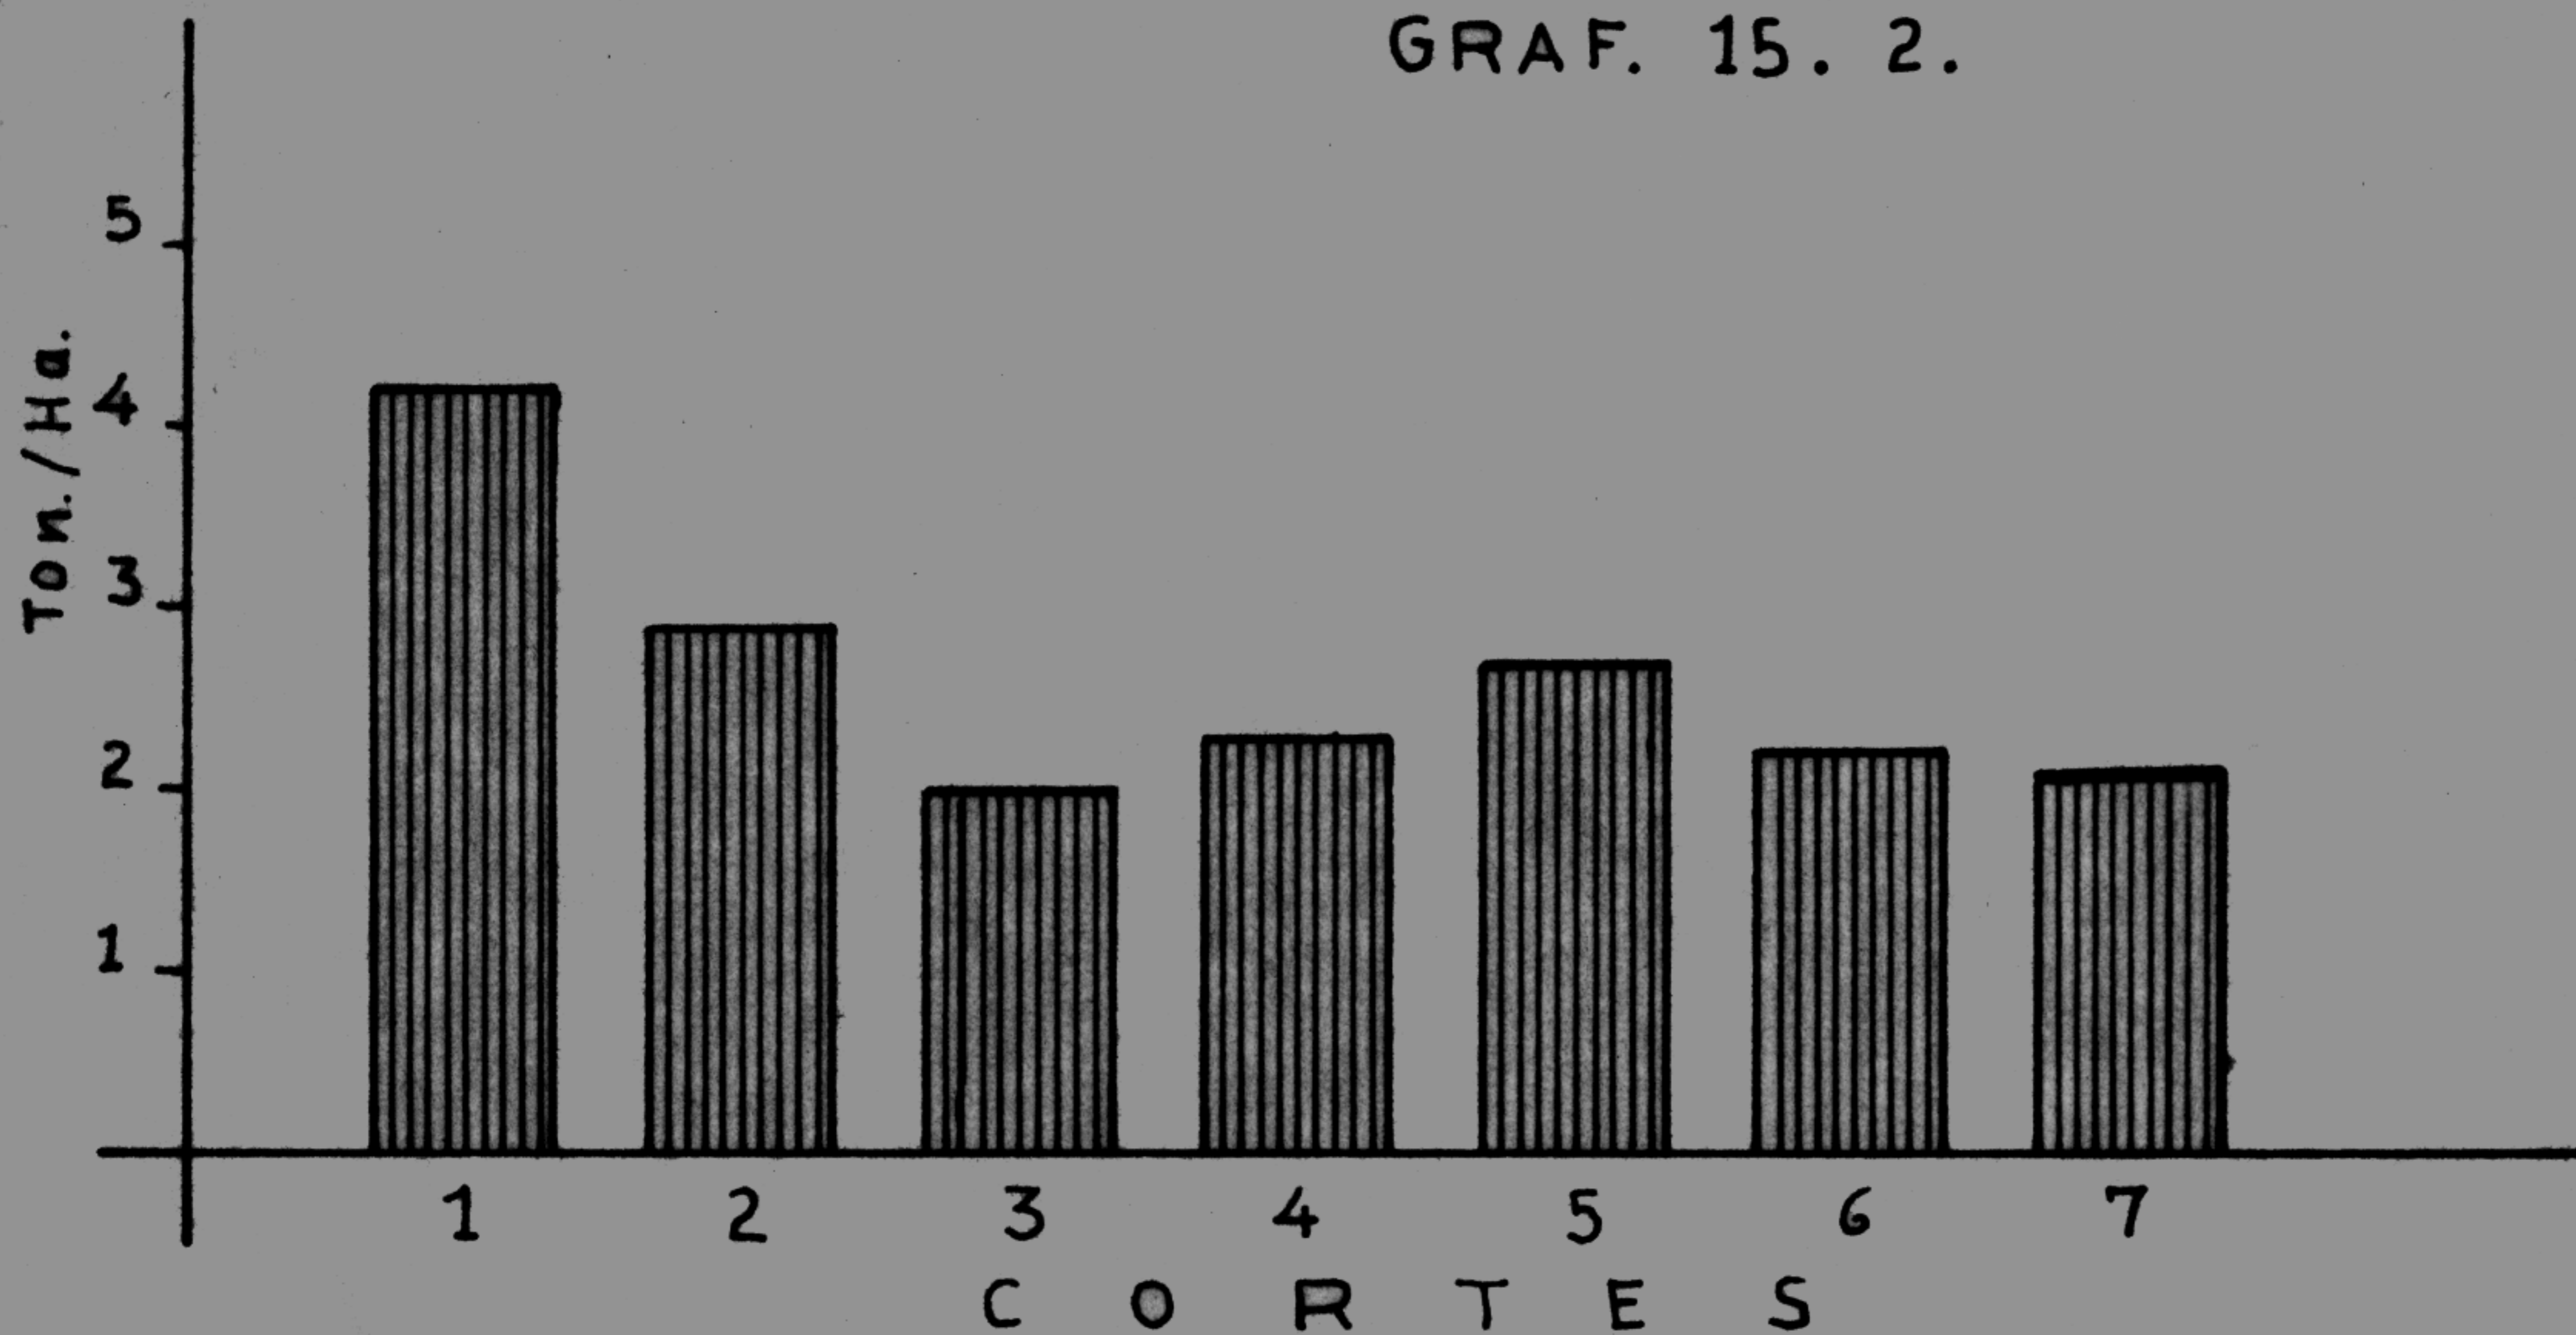

TRATAMIENTO 15

TRIFOLIUM RESUPINATUM 50 %

LOLIUM MULTIFLORUM VAR. LIOR 50 %

GRAF. 15. 1.

GRAF. 15. 2.

REFERENCIAS :

GRAF. 15. 1. RENDIMIENTO EN MATERIA VERDE POR CORTE (Ton./Ha.)

GRAF. 15. 2. RENDIMIENTO EN MATERIA SECA POR CORTE (Ton./Ha.)